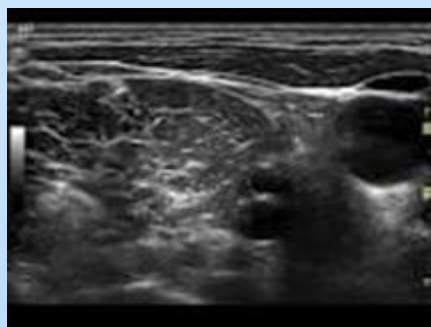

## 4ème édition

Le service d'Anesthésie et le CARL ont le plaisir de vous convier à une journée de repérage échographique appliqué à l'anesthésie loco-régionale de l'adulte

**Samedi 9 Juin 2018 de 8:00-14:00**