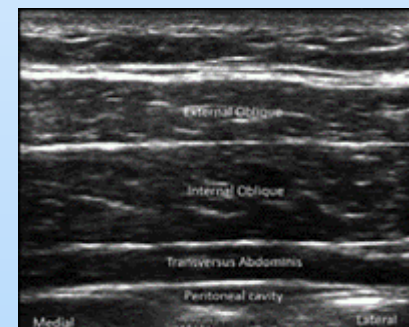

## 4ème édition

Le service d'Anesthésie et le CARL ont le plaisir de vous convier à une journée de repérage échographique appliqué à l'anesthésie loco-régionale de l'adulte

**Samedi 9 Juin 2018 de 8:00-14:00**