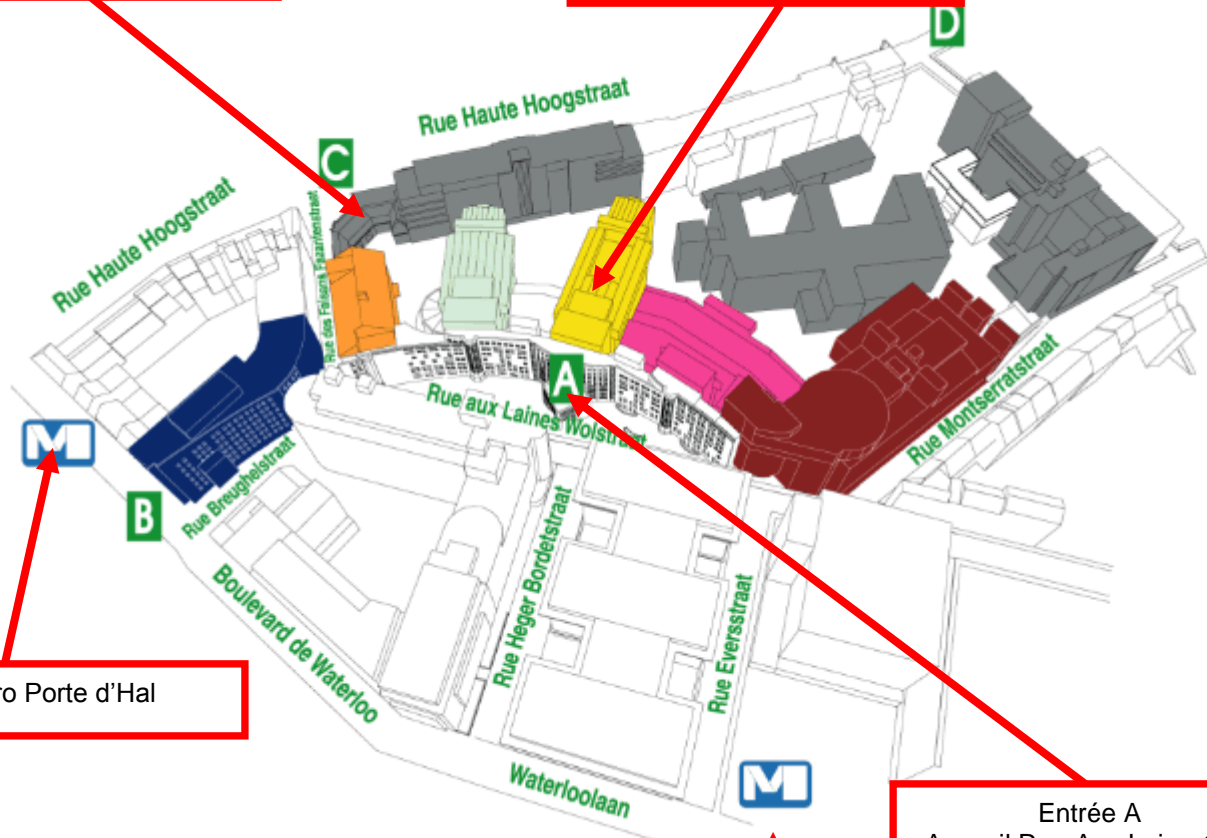

Le PARKING se trouve au niveau -2 via la Rue Haute 322 un ticket sortie vous sera remis à la fin de la journée

CHU St-Pierre | UMC St-Pieter

**Entrée CHU Saint-Pierre**

**PARKING niveau -2**

322 Rue Haute  
1000 Bruxelles

L'ascenseur s'arrêtera à l'accueil de la rue aux Laines ensuite suivre la route 505

**ONE DAY**  
Suivre la route 505

Metro Porte d'Hal

Entrée A  
Accueil Rue Aux Laine 105

Metro Hôtel de Monnaies